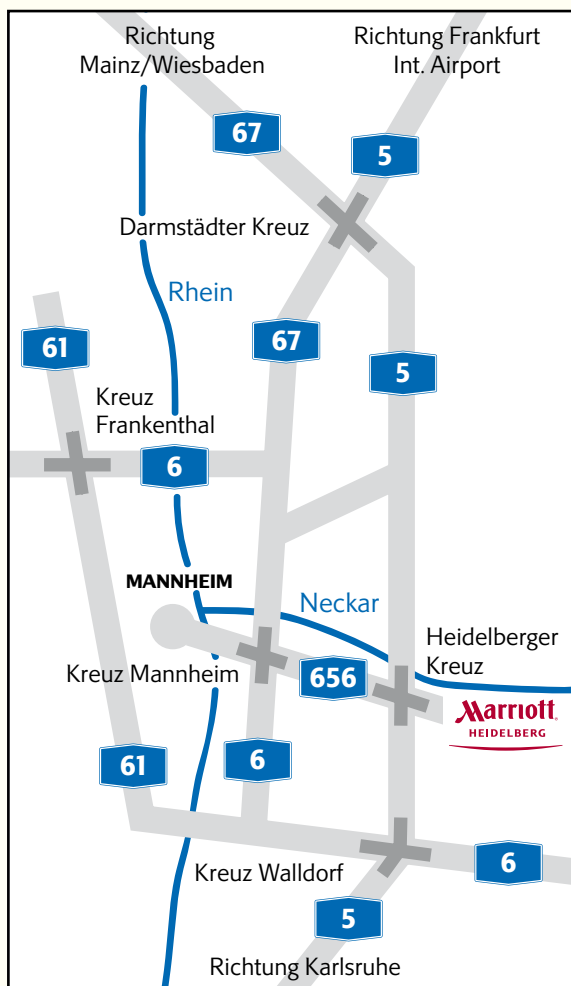

So finden Sie uns

Marriott
HEIDELBERG

Anfahrtsbeschreibung

A5 aus Frankfurt in Richtung Karlsruhe/Basel

– oder –

A5 Karlsruhe/Basel in Richtung Frankfurt

- Abfahrt Heidelberger Kreuz in Richtung Heidelberg auf die A656
- Am Ende der Autobahn nach 2,2 km vor der Ampel links einordnen
- Dem Schild Hotelroute „A“ Richtung Eberbach/Chirurgie nach links folgen
 - An der nächsten Ampel rechts abbiegen
 - Das Hotel liegt auf der linken Seite
- Zufahrt zum Hotel direkt gegenüber der Shell Tankstelle

Vangerowstraße 16 · 69115 Heidelberg · Germany
Telefon +49 (0) 6221-908-0 · Telefax +49 (0) 6221-908-698
info.heidelberg@marriott.com · www.heidelberg-marriott.com